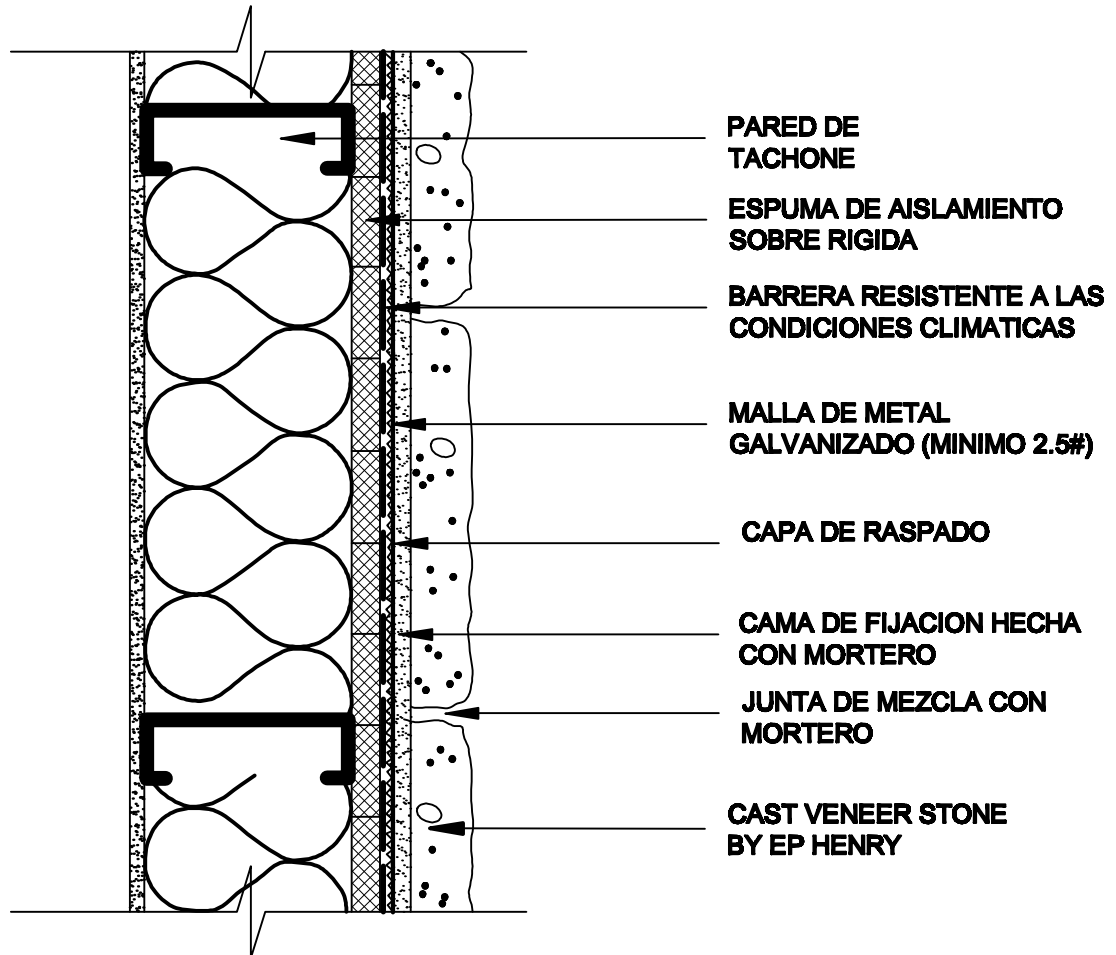

CAST VENEER STONE BY EP HENRY
 Instalacion Típica para el Recubrimiento de Pared Espuma de
 Aislamiento Sobre Rigida

Espuma de Aislamiento Sobre Rigida

EP HENRY
 FOUNDED 1903

Call 1-800 44 Henry

Ref. No.

201 Park Avenue, PO Box 615
 Woodbury, NJ 08096

Figure 4